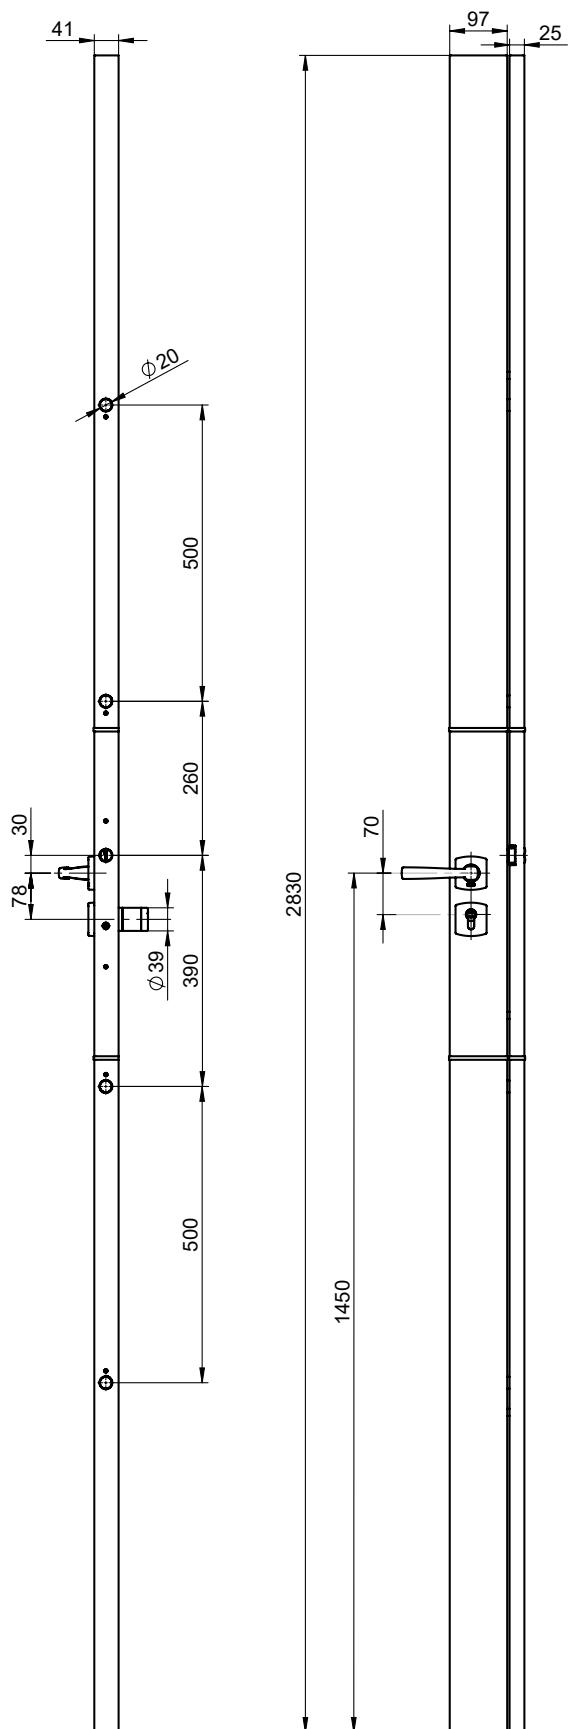

# Plans techniques

Schéma Protective 41

Schéma gâche haute Protective

<https://webshop.vachette.fr/fr/vachette>

ASSA ABLOY  
Services administratifs  
10 avenue de l'Europe  
CS 50024 Sainte-Savine  
10304 TROYES Cedex  
[www.vachette.fr](http://www.vachette.fr)