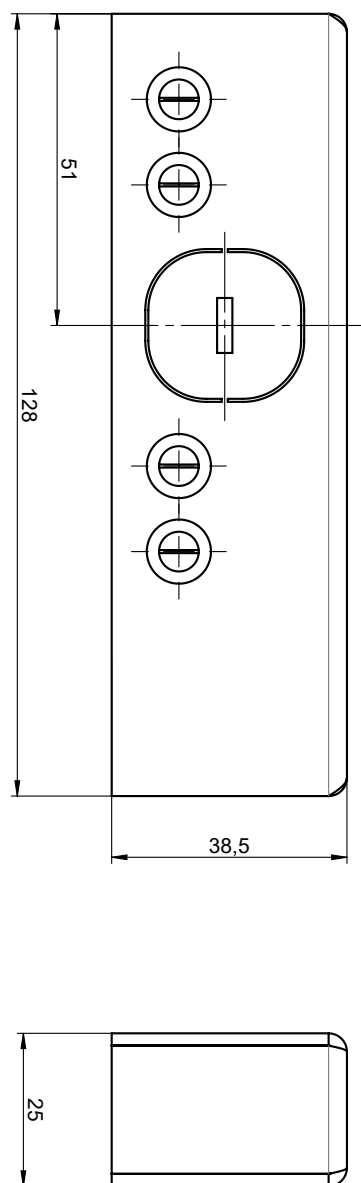

# Plans techniques

Schéma Protective 41

Schéma gâche haute Protective

<https://webshop.vachette.fr/fr/vachette>

ASSA ABLOY  
Services administratifs  
10 avenue de l'Europe  
CS 50024 Sainte-Savine  
10304 TROYES Cedex  
[www.vachette.fr](http://www.vachette.fr)